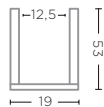

TERRACOTTA FUME PATINE  
Ø20 X H5 CM

**PLATE MINNY SMALL**  
G204S

TERRACOTTA FUME PATINE  
Ø24 X H5 CM

**VASE JAMAL MEDIUM**  
G475M (P. 80)

TERRACOTTA FUME PATINE  
Ø19 X H53 CM

**PLATE MINNY MEDIUM**  
G204M