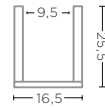

VASE NIKKI MEDIUM
G472M (P. 76)

TERRACOTTA FUME PATINE
Ø16,5 X H25,5 CM