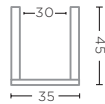

TERRACOTTA FUME PATINE
Ø35 X H45 CM