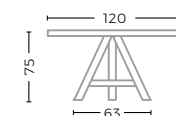

TEAK NATURAL GREY
L230 X W82 X H75 CM

ROUND BAR TABLE ANTON
G193-BAR-NAT

TEAK NATURAL GREY
Ø95 X H95 CM

ROUND TABLE ANTON SMALL
G193S-NAT

TEAK NATURAL GREY
Ø120 X H75 CM

ROUND TABLE ANTON LARGE
G193L-NAT

TEAK NATURAL GREY
Ø150 X H75 CM