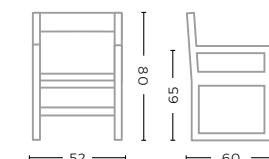

CUSHION BAR CHAIR CURVE

G057B-KBASIC / KNELOUT / KTEXTOUT / KLIMO / KTYRO / KNELOUTLUX*

W39 X D46 X H5 CM

BAR STOOL ALEXI
G256B-NAT

TEAK NATURAL GREY
W46 X D46 X H65 CM

ARMCHAIR SALLY
G388-NAT

TEAK NATURAL GREY
W52 X D60 X H80 CM