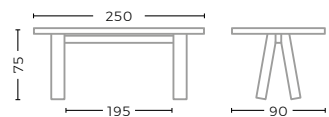

OUTDOOR - TABLES & COFFEE TABLES

TABLE ZIGGY
G350-NAT

TEAK NATURAL GREY
L250 X W90 X H75 CM

TABLE JOSSE
G055-NAT

TEAK NATURAL GREY
L250 X W95 X H75 CM

TABLE COPENHAGUE
G432-NAT

TEAK NATURAL GREY
L250 X W85 X H77 CM