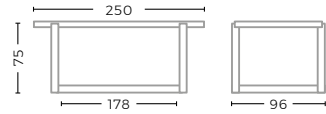

TABLE OSLO
G431-NAT

TEAK NATURAL GREY
L250 X W96 X H75 CM

TABLE MAXIMUS
G500-NAT

TEAK NATURAL GREY
W330 X D95 X H75 CM

TABLE MAXIMUS
G500-NAT-BLM

TEAK NATURAL GREY / BLACK
L330 X W95 X H75 CM

OUTDOOR - TABLES & COFFEE TABLES