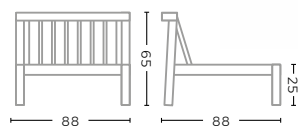

TEAK NATURAL GREY
W88 X D88 X H65 CM

CUSHION SET
G044-KNELOUT / KLIMO / KTEXTOUT / KTYRO / KNELOUTLUX*

CORNER COPENHAGUE
W74 X D74 X H15 CM

CENTER COPENHAGUE
G045-NAT

TEAK NATURAL GREY
W88 X D88 X H65 CM

CUSHION SET CENTER COPENHAGUE
G045-KNELOUT / KLIMO / KTEXTOUT / KTYRO / KNELOUTLUX*