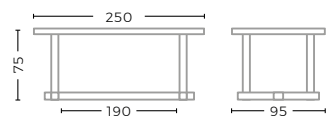

OUTDOOR - TABLES & COFFEE TABLES

TABLE ZIGGY
G350-NAT

TEAK NATURAL GREY
L250 X W90 X H75 CM

TABLE JOSSE
G055-NAT

TEAK NATURAL GREY
L250 X W95 X H75 CM

TABLE COPENHAGUE
G432-NAT

TEAK NATURAL GREY
L250 X W85 X H77 CM