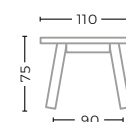

BAR TABLE ALEXI LARGE
G255L-BAR-NAT

TEAK NATURAL GREY
L310 X W80 X H95 CM

ROUND TABLE CAROL
G601-NAT

TEAK NATURAL GREY
Ø110 X H75 CM

RECTANGULAR TABLE CAROL
G601-RECT-NAT

TEAK NATURAL GREY
W200 X D95 X H75 CM