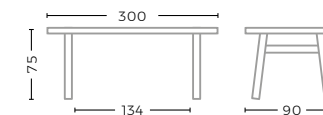

TEAK NATURAL GREY
L260 X W105 X H75 CM

TABLE MIA LARGE
G347L-NAT

TEAK NATURAL GREY
L300 X W90 X H75 CM

TABLE ANTICA LARGE
G349L-NAT-BLM

TEAK NATURAL GREY /
ALUMINIUM MATTE BLACK
L270 X W85 X H75 CM

LOW TABLE CARLO
G556-NAT