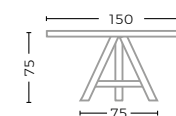

TEAK NATURAL GREY
L230 X W82 X H75 CM

ROUND BAR TABLE ANTON
G193-BAR-NAT

TEAK NATURAL GREY
Ø95 X H95 CM

ROUND TABLE ANTON SMALL
G193S-NAT

TEAK NATURAL GREY
Ø120 X H75 CM

ROUND TABLE ANTON LARGE
G193L-NAT

TEAK NATURAL GREY
Ø150 X H75 CM