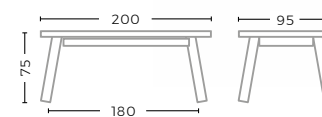

BAR TABLE ALEXI LARGE
G255L-BAR-NAT

TEAK NATURAL GREY
L310 X W80 X H95 CM

ROUND TABLE CAROL
G601-NAT

TEAK NATURAL GREY
Ø110 X H75 CM

RECTANGULAR TABLE CAROL
G601-RECT-NAT

TEAK NATURAL GREY
W200 X D95 X H75 CM