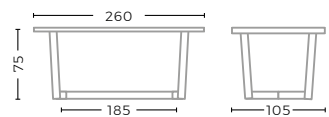

TEAK NATURAL GREY
L260 X W105 X H75 CM

TABLE MIA LARGE
G347L-NAT

TEAK NATURAL GREY
L300 X W90 X H75 CM

TABLE ANTICA LARGE
G349L-NAT-BLM

TEAK NATURAL GREY /
ALUMINIUM MATTE BLACK
L270 X W85 X H75 CM

LOW TABLE CARLO
G556-NAT