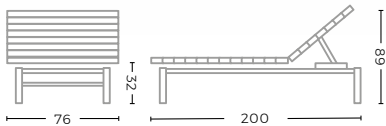

SUNBED COPENHAGUE
G047-NAT

TEAK NATURAL GREY
L200 X W76 X H32 CM

CUSHION SUNBED COPENHAGUE
G047-KBASIC / KNELOUT / KLIMO /
KTEXTOUT / KTYRO / KNELOUTLUX*

L200 X W76 X H15 CM

SUNNY BED COPENHAGUE
G244-NAT

TEAK NATURAL GREY
L206 X W70 X H25 CM