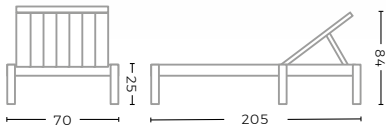

SUNBED COPENHAGUE
G047-NAT

TEAK NATURAL GREY
L200 X W76 X H32 CM

CUSHION SUNBED COPENHAGUE
G047-KBASIC / KNELOUT / KLIMO /
KTEXTOUT / KTYRO / KNELOUTLUX*

L200 X W76 X H15 CM

SUNNY BED COPENHAGUE
G244-NAT

TEAK NATURAL GREY
L206 X W70 X H25 CM