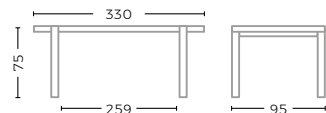

TABLE OSLO
G431-NAT

TEAK NATURAL GREY
L250 X W96 X H75 CM

TABLE MAXIMUS
G500-NAT

TEAK NATURAL GREY
W330 X D95 X H75 CM

TABLE MAXIMUS
G500-NAT-BLM

TEAK NATURAL GREY / BLACK
L330 X W95 X H75 CM

OUTDOOR - TABLES & COFFEE TABLES