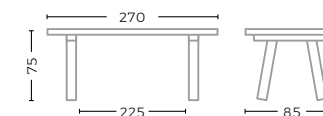

TEAK NATURAL GREY
L260 X W105 X H75 CM

TABLE MIA LARGE
G347L-NAT

TEAK NATURAL GREY
L300 X W90 X H75 CM

TABLE ANTICA LARGE
G349L-NAT-BLM

TEAK NATURAL GREY /
ALUMINIUM MATTE BLACK
L270 X W85 X H75 CM

LOW TABLE CARLO
G556-NAT