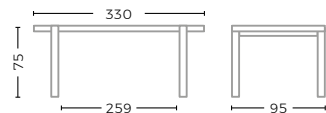

TABLE OSLO
G431-NAT

TEAK NATURAL GREY
L250 X W96 X H75 CM

TABLE MAXIMUS
G500-NAT

TEAK NATURAL GREY
W330 X D95 X H75 CM

TABLE MAXIMUS
G500-NAT-BLM

TEAK NATURAL GREY / BLACK
L330 X W95 X H75 CM

OUTDOOR - TABLES & COFFEE TABLES